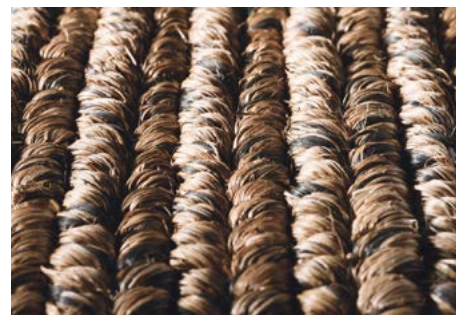

NOBILIS

P A R I S

Tapis - Rugs

col. 23

TAPIS ABACA TIGRÉ

réf : TAP1175-23 (200 x 300 cm)
réf : TAP1176-23 (300 x 400 cm)
réf : TAP1181-23 (170 x 240 cm)

TAPIS ABACA TIGRÉ

référence <i>reference</i>	TAP1181	TAP1175	TAP1176
modèle <i>model</i>	Abaca tigré	Abaca tigré	Abaca tigré
dimensions (cm) <i>sizes</i>	170 x 240 cm	200 x 300 cm	300 x 400 cm
qualité <i>quality</i>	tissé main <i>hand woven</i>	tissé main <i>hand woven</i>	tissé main <i>hand woven</i>
composition <i>composition</i>	100 % abaca	100 % abaca	100 % abaca
origine <i>origin</i>	Philippines	Philippines	Philippines
poids total <i>total weight</i>	6200g/m ²	6200g/m ²	6200g/m ²
épaisseur totale <i>total thickness</i>	20 mm	20 mm	20 mm
personnalisable <i>customisable</i>	oui dimensions <i>yes sizes</i>	oui dimensions <i>yes sizes</i>	oui dimensions <i>yes sizes</i>
