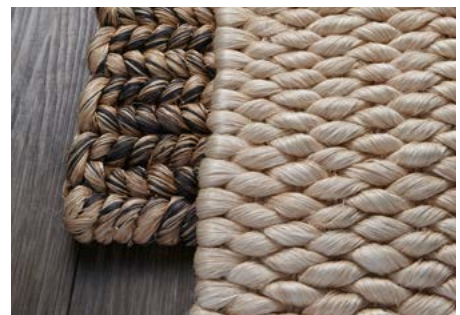

# NOBILIS

P A R I S

---

Tapis - Rugs

col. 03

TAPIS ABACA UNI

---

réf : TAP1173-03 (200 x 300 cm)  
réf : TA1174-03 (300 x 400 cm)  
réf : TAP1180-03 (170 x 240 cm)

## TAPIS ABACA UNI

---

référence <i>reference</i>	TAP1173	TAP1174	TAP1180
modèle <i>model</i>	Abaca uni	Abaca uni	Abaca uni
dimensions (cm) <i>sizes</i>	200 x 300 cm	300 x 400 cm	170 x 240 cm
qualité <i>quality</i>	tissé main <i>hand woven</i>	tissé main <i>hand woven</i>	tissé main <i>hand woven</i>
composition <i>composition</i>	100 % abaca	100 % abaca	100 % abaca
origine <i>origin</i>	Philippines	Philippines	Philippines
poids total <i>total weight</i>	5000g/m <sup>2</sup>	5000g/m <sup>2</sup>	5000g/m <sup>2</sup>
épaisseur totale <i>total thickness</i>	15 mm	15 mm	15 mm
personnalisable <i>customisable</i>	oui dimensions <i>yes sizes</i>	oui dimensions <i>yes sizes</i>	oui dimensions <i>yes sizes</i>