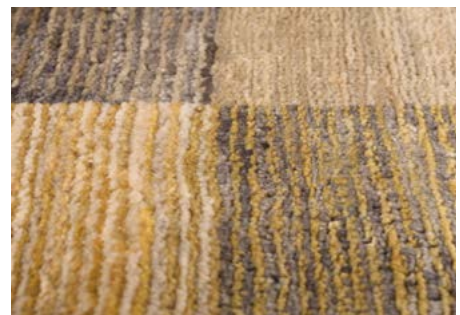

NOBILIS

P A R I S

Tapis - Rugs

col. 51 brique

col. 35 or

col. 21 gris (détail)

TAPIS TAMARA

réf : TAP1183-51 (200 x 300 cm)
réf : TAP1183-35 (200 x 300 cm)
réf : TAP1183-21 (200 x 300 cm)

TAPIS TAMARA

référence <i>reference</i>	TAP1183
modèle <i>model</i>	Tamara
dimensions (cm) <i>sizes</i>	200 x 300 cm
qualité <i>quality</i>	noué main <i>hand knotted</i>
composition <i>composition</i>	80% laine / 20% coton
origine <i>origin</i>	Pakistan
poids total <i>total weight</i>	3800g/m ²
épaisseur totale <i>total thickness</i>	10 mm
personnalisable <i>customisable</i>	oui <i>yes</i>