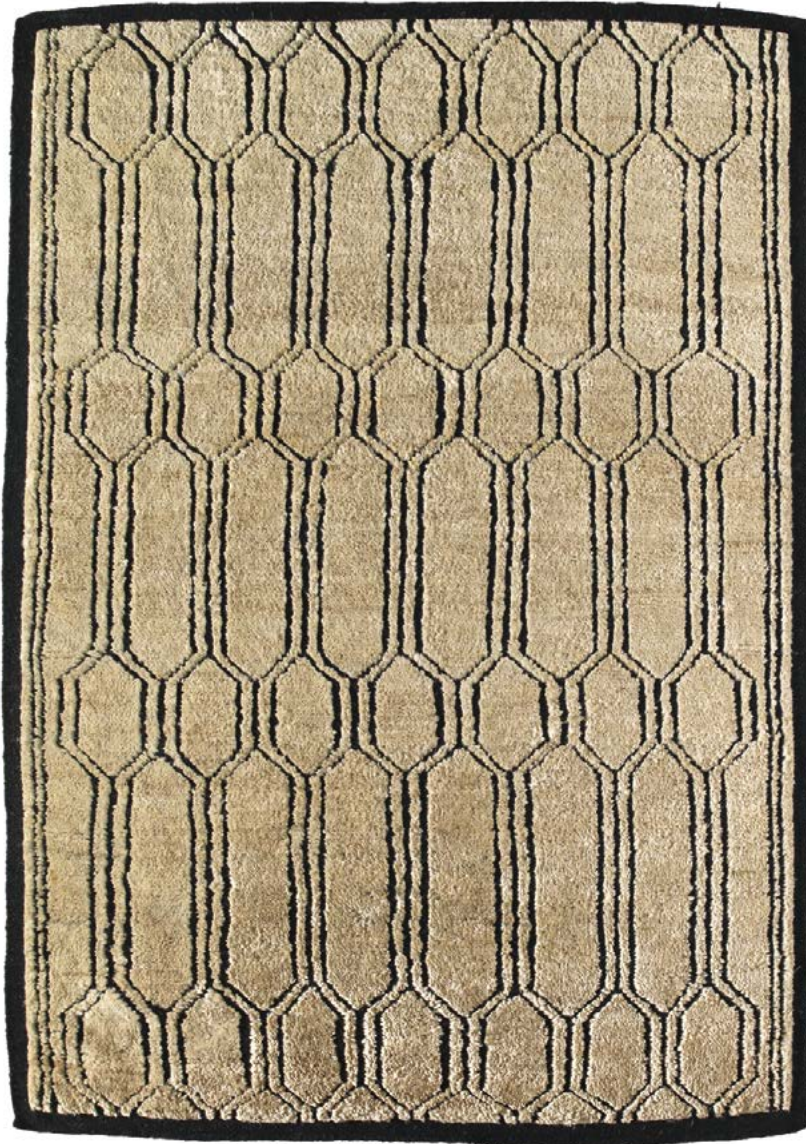

# NOBILIS

P A R I S

---

Tapis - Rugs

col. 23 noir

col. 13 chocolat

col. 03 ivoire

## TAPIS TANGIER

---

réf : TAP1146-03 (170 x 240 cm)  
réf : TAP1146-13 (170 x 240 cm)  
réf : TAP1146-23 (170 x 240 cm)  
création J.D. Staron

## TAPIS TANGIER

---

référence <i>reference</i>	TAP1183
modèle <i>model</i>	Tangier
dimensions (cm) <i>sizes</i>	170 x 240 cm
qualité <i>quality</i>	noué main <i>hand knotted</i>
composition <i>composition</i>	70% jute / 20% coton 10% laine
origine <i>origin</i>	Inde <i>India</i>
poids total <i>total weight</i>	3800g/m <sup>2</sup>
épaisseur totale <i>total thickness</i>	*12 mm
personnalisable <i>customisable</i>	oui <i>yes</i>

\*Tapis à mèche ou poil assez long, mais très couché. La hauteur indiquée est celle visible, mesurée une fois le poil couché.

\* Carpet with fairly long tufts or strands, which lie down very flat. The indicated height is the visible one, measured once the strands have flattened out.