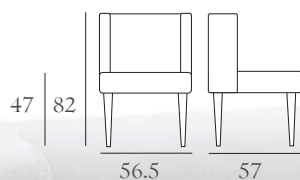

NOBILIS

P A R I S

Mobilier-Furniture

CHAISE DÉCOUPE

ref : DCPI0

Chaise / Chair

L. 56,5 x P. 57 x H. 82 cm

CHAISE DÉCOUPE

réfrence reference	DCP10	
modèle model	chaise / chair	
dimensions (cm) sizes	L 56,5 x P 57 x H 82 cm hauteur de l'assise / seat height : 47 cm	
métrage total tissu uni total meterage plain fabric	2,50m	
métrage total tissu avec raccord entre II et 64 cm total meterage for fabric with pattern between II and 64 cm	2,50m + 6%	
métrage total tissu avec raccord supérieur à 64 cm total meterage for fabric with pattern over 64cm	2,50m + 8%	

métrage tissu détaillé - detailed fabric meterage

structure frame	1,60m	
assise seat	0,85m	
dossier back	0,60m	

composition coussins - cushions composition

assise seat	PW : mousse polyuréthane 30 KG/m ³ + mousse waterlily PW : polyurethane foam 30 KG/m ³ + waterlily foam
dossier back	PI : mousse polyuréthane 25 KG/m ³ PI : polyurethane foam 25 KG/m ³