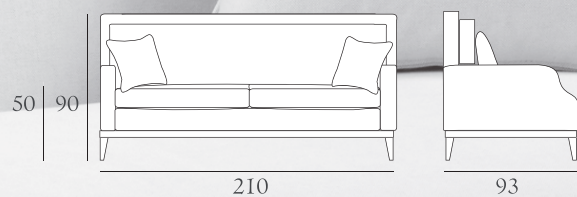

CANAPÉ ORSAY

référence reference	ORS22	
modèle model	canapé 3 places	
dimensions (cm) sizes	L 210 x P 93 x H 90 cm hauteur assise / seat height : 50cm	
métrage total tissu uni total meterage plain fabric	12,50m	
métrage total tissu avec raccord entre II et 64 cm total meterage for fabric with pattern between II and 64 cm	12,50m + 6%	
métrage total tissu avec raccord supérieur à 64 cm total meterage for fabric with pattern over 64cm	12,50m + 8%	

métrage tissu détaillé - detailed fabric meterage

structure frame	7,50m	
coussins assise cushions seat	3,50m	
dossier back	1,00m	
coussins cushions	L 40x H 40 cm 1,00m	

métrage passepoil détaillé (en mètre linéaire de tissu) - detailed piping meterage (in fabric linear meter)

structure frame	0,30m	
coussins assise cushions seat	0,40m	
dossier back	0,20m	
coussins cushions	0,20m	
option canapé convertible fold-down sofa option	non-no	

composition coussins - cushions composition

assise seat	P : mousse polyuréthane 30KG/m³ + mousse waterlily P : polyurethane foam 30KG/m³ + waterlily foam	
dossier back	P : mousse polyuréthane 25KG/m³ P : polyurethane foam 25KG/m³	

pour les tissus avec un raccord horizontal et vertical, prendre en compte le raccord en hauteur
for fabrics with horizontal and vertical patterns, please consider pattern in height.