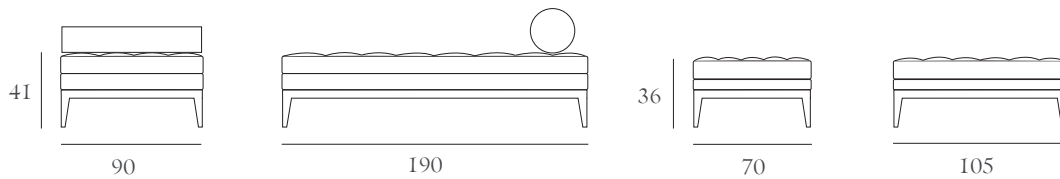

FOOTSTOOL SAINT-HONORÉ

référence reference	STH5	
modèle model	footstool	
dimensions (cm) sizes	L 105 x P 70 x H 36 cm hauteur de l'assise / seat height : 36 cm	
métrage total tissu uni total meterage plain fabric	2,50m	
métrage total tissu avec raccord entre II et 64 cm total meterage for fabric with pattern between II and 64 cm	2,50m + 6%	
métrage total tissu avec raccord supérieur à 64 cm total meterage for fabric with pattern over 64cm	2,50m + 8%	

métrage tissu détaillé - detailed fabric meterage

structure frame	1,20m	
assise seat	0,90m	
boutons buttons	0,10m	

métrage passepoil détaillé (en mètre linéaire de tissu) - detailed piping meterage (in fabric linear meter)

structure frame	0,20m	
assise seat	0,20m	

composition coussins - cushions composition

assise seat	P : mousse polyuréthane 30 KG/m³ P : polyurethane foam 30 KG/m³