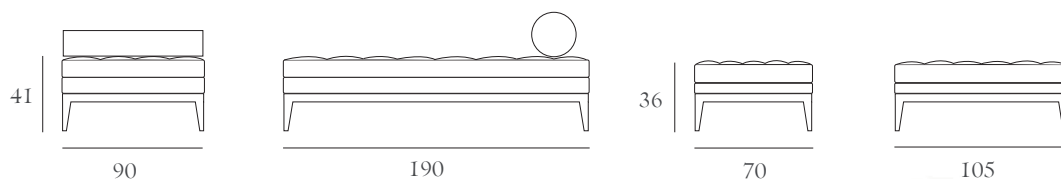

canapé : STH 20

footstool : STH 5

LIT DE REPOS SAINT-HONORÉ

référence reference	STH21	
modèle model	lit de repos / day bed	
dimensions (cm) sizes	L 190 x P 90 x H 41 cm hauteur de l'assise / seat height : 41 cm	
métrage total tissu uni total meterage plain fabric	5,00m	
métrage total tissu avec raccord entre II et 64 cm total meterage for fabric with pattern between 11 and 64 cm	5,00m + 6%	
métrage total tissu avec raccord supérieur à 64 cm total meterage for fabric with pattern over 64cm	5,00m + 8%	

métrage tissu détaillé - detailed fabric meterage

structure frame	1,80m	
assise seat	2,00m	
cale rein lumbar cushion	0,70m	
boutons buttons	0,10m	

métrage passepoil détaillé (en mètre linéaire de tissu) - detailed piping meterage (in fabric linear meter)

structure frame	0,30m	
coussins assise cushions seat	0,30m	
cale rein lumbar cushion	0,10m	

composition coussins - cushions composition

assise seat	P : mousse polyuréthane 30 KG/m ³ P : polyurethane foam 30 KG/m ³	
----------------	--	--