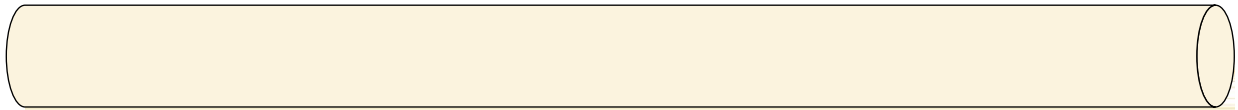

NOBILIS

P A R I S

BREVA

10911.36

Laize - Width

Grande largeur : 297 cm ↔ **Double width:** 117" ↔

Raccord hauteur : 10 cm *Height repeat:* 4"

La grande largeur peut s'utiliser dans les 2 sens. ↔ ↕

This double width can be used both directions. ↔ ↕

10 cm / 4"

Grande largeur / double width : 297 cm / 117"