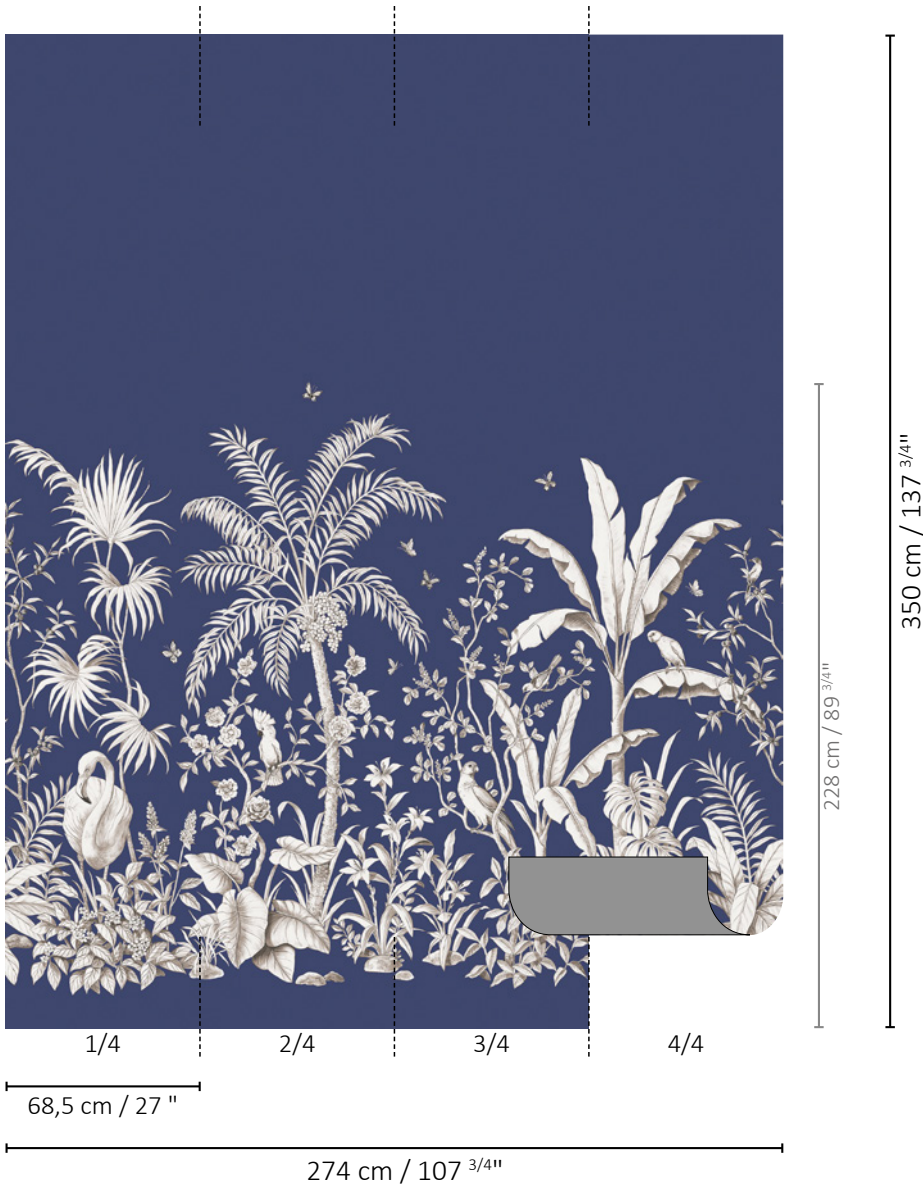

NOBILIS

P A R I S

MHP70 - PAPILLONS

NOTICE DE POSE - HANGING INSTRUCTIONS

Raccord droit
Straight match

Support à encoller
Paste the wall

Forte résistance à la
lumière
Good fastness to light

Pelable
Peelable

Lessivable
Extra-washable

Euroclasse B-S1, D0
ASTM E84 CLASS1

Résistance aux chocs
Shock resistance

1 rouleau / 1 roll = 4 lés de 68,5cm x 350cm / 4 drops 27" x 137 3/4"
soit 1 panoramique / 1 panoramic : 274cm x 350cm / 107 3/4" x 137 3/4"

Vinyl Printed - Support papier / Paper backing

Made in UK

Emissions dans l'air
intérieur
Indoor air quality

NOBILIS

P A R I S

MHP70 - PAPILLONS

NOTICE DE POSE - HANGING INSTRUCTIONS

**1 rouleau = 4 lés de 68,5 cm x 350cm
soit un panoramique complet de 274 cm x 350cm**

*1 roll = 4 drops 27" x 137^{3/4}"
= a full panoramic 107^{3/4}" x 137^{3/4}"*

Vinyl Printed

Support Papier / Paper Baking

AVANT DE COUPER LES LÉS / BEFORE CUTTING THE ROLLS

Vérifiez que les rouleaux sont conformes à la commande. Déroulez complètement les rouleaux et les comparer entre eux. En cas de non-conformité, défaut, ou différence de ton anormale, veuillez nous contacter afin de retourner intégralement la commande.