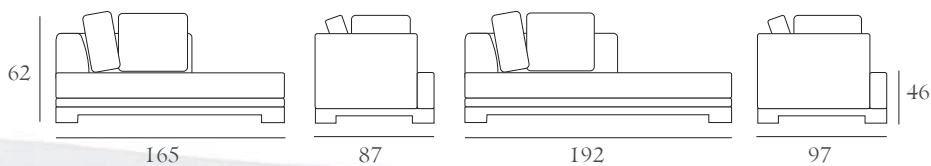

NOBILIS

P A R I S

Mobilier-Furniture

MÉRIDIENNE CALIFORNIA

ref : CLF 21 - 2,5 places
Mériidienne I accouoir / Daybed with I arm
L. 192 x P. 97 x H. 62 cm

ref : CLF 22 - 2 places (photo)
Mériidienne I accouoir / Daybed with I arm
L. 165 x P. 97 x H. 62 cm

LIGNE CALIFORNIA

canapé : CLF 25
2,5 places

canapé : CLF 30
2 places

canapé : CLF 20
3 places

MÉRIDIENNE CALIFORNIA

référence reference	CLF21	CLF22
modèle model	méridienne / daybed	méridienne / daybed
dimensions (cm) sizes	L 192 x P 97 x H 62 cm hauteur de l'assise / seat height : 46 cm	L 165 x P 97 x H 62 cm hauteur de l'assise / seat height : 46 cm
métrage total tissu uni total meterage plain fabric	7,60m	7,60m
métrage total tissu avec raccord entre II et 64 cm total meterage for fabric with pattern between II and 64 cm	7,60m + 6%	7,60m + 6%
métrage total tissu avec raccord supérieur à 64 cm total meterage for fabric with pattern over 64cm	7,60m + 8%	7,60m + 8%

métrage tissu détaillé - detailed fabric meterage

structure / assise frame / seat	6m	6m
coussins dossier cushion back	1,60m	1,60m

composition coussins - cushions composition

assise seat	PW : mousse polyuréthane 30KG/m ³ + mousse waterlily PW : polyurethane foam 30KG/m ³ + waterlily foam
dossier back	PI : mousse polyuréthane 25KG/m ³ PI : polyurethane foam 25KG/m ³