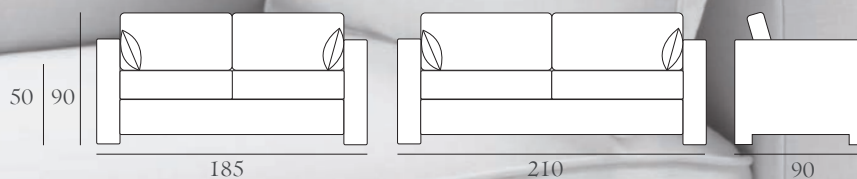

Canapé 3 places / 3 seater sofa

L. 210 x P. 90 x H. 90 cm

CANAPÉ ÉPURES

référence reference	EPR22	EPR30
modèle model	canapé 2,5 places	canapé 3 places
dimensions (cm) sizes	L 185 x P 90 x H 90 cm hauteur de l'assise / seat height : 50 cm	L 210 x P 90 x H 90 cm hauteur de l'assise / seat height : 50 cm
métrage total tissu uni total meterage plain fabric	14,50m	15,00m
métrage total tissu avec raccord entre II et 64 cm total meterage for fabric with pattern between II and 64 cm	14,50m + 6%	15,00m + 6%
métrage total tissu avec raccord supérieur à 64 cm total meterage for fabric with pattern over 64cm	14,50m + 8%	15,00m + 8%

métrage tissu détaillé - detailed fabric meterage

structure frame	8,50m	8,50m
coussins assise cushions seat	3,50m	3,80m
coussins dossier cushion back	3,00m	3,00m
coussins accoudoirs side cushions	2 coussins / cushions 51x57 cm : 0,90m	2 coussins / cushions 51x57 cm : 0,90m

métrage passepoil détaillé (en mètre linéaire de tissu) - detailed piping meterage (in fabric linear meter)

structure frame	0,50m	0,75m
coussins assise et dossier cushions seat and back	1,00m	1,20m
coussins accoudoirs side cushions	2 coussins / cushions 51x57 cm : 0,20m	2 coussins / cushions 51x57 cm : 0,20m

option canapé convertible fold-down sofa option	non-no	non-no
--	--------	--------

composition coussins - cushions composition

assise seat	PW : mousse polyuréthane 30KG/m ³ + mousse waterlily PW : polyurethane foam 30KG/m ³ + waterlily foam
dossier back	R : 70% fibres creuses + 30% plumes R : 70% hollow fibers + 30% feathers