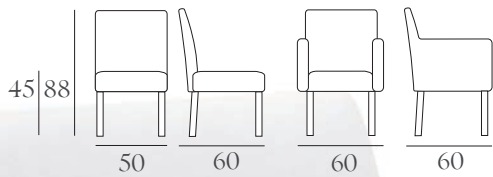

CHAISE FARO

référence reference	FAR10	
modèle model	chaise / chair	
dimensions (cm) sizes	L 50 x P 60 x H 88 cm hauteur de l'assise / seat height : 45 cm	
métrage total tissu uni total meterage plain fabric	1,50m	
métrage total tissu avec raccord entre II et 64 cm total meterage for fabric with pattern between II and 64 cm	1,50m + 6%	
métrage total tissu avec raccord supérieur à 64 cm total meterage for fabric with pattern over 64cm	1,50m + 8%	

composition coussins - cushions composition

assise seat	PI : mousse polyuréthane 25 KG/m³ PI : polyurethane foam 25 KG/m³	
dossier back	PI : mousse polyuréthane 25 KG/m³ PI : polyurethane foam 25 KG/m³