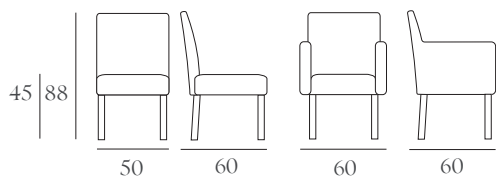

FAUTEUIL FARO

référence reference	FAR II	
modèle model	fauteuil / armchair	
dimensions (cm) sizes	L 60 x P 60 x H 88 cm hauteur de l'assise / seat height : 45 cm	
métrage total tissu uni total meterage plain fabric	2,00m	
métrage total tissu avec raccord entre II et 64 cm total meterage for fabric with pattern between II and 64 cm	2,00m + 6%	
métrage total tissu avec raccord supérieur à 64 cm total meterage for fabric with pattern over 64cm	2,00m + 8%	

composition coussins - cushions composition

assise seat	PI : mousse polyuréthane 25 KG/m³ PI : polyurethane foam 25 KG/m³	
dossier back	PI : mousse polyuréthane 25 KG/m³ PI : polyurethane foam 25 KG/m³