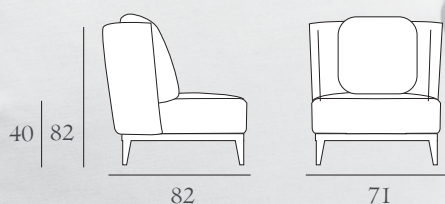

NOBILIS

P A R I S

Mobilier-Furniture

FAUTEUIL SÈVRES

ref : SEV10

Fauteuil / Armchair

L. 71 x P. 82 x H. 82 cm

en option, un coussin 60 x 60 cm

option with 60 x 60 cm cushion

FAUTEUIL SÈVRES

référence reference	SEV10	
modèle model	fauteuil / armchair	
dimensions (cm) sizes	L 71 x P 82 x H 82 cm hauteur de l'assise / seat height : 40 cm	
métrage total tissu uni total meterage plain fabric	3,50m	
métrage total tissu avec raccord entre II et 64 cm total meterage for fabric with pattern between II and 64 cm	3,50m + 6%	
métrage total tissu avec raccord supérieur à 64 cm total meterage for fabric with pattern over 64cm	3,50m + 8%	

métrage tissu détaillé - detailed fabric meterage

structure frame	1,20m	
assise seat	1,80m	
dossier back	0,80m	
coussin 60 x 60 cm (option) cushion 60 x 60 cm (option)	0,60m	

métrage passepoil détaillé (en mètre linéaire de tissu) - detailed piping meterage (in fabric linear meter)

structure frame	0,30m	
assise seat	0,40m	
dossier back	0,20m	
coussin 60 x 60 cm cushion 60 x 60 cm	0,20m	

composition coussins - cushions composition

assise seat	P : mousse polyuréthane 30 KG/m ³ P : polyurethane foam 30 KG/m ³	
dossier back	PI : mousse polyuréthane 25 KG/m ³ PI : polyurethane foam 25 KG/m ³	