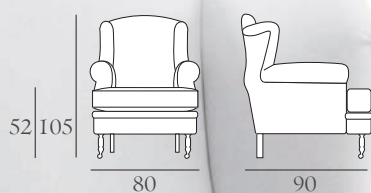

FAUTEUIL SPERONE

référence reference	SPR10	
modèle model	fauteuil / armchair	
dimensions (cm) sizes	L 80 x P 90 x H 105 cm hauteur de l'assise / seat height : 52 cm	
métrage total tissu uni total meterage plain fabric	6,20m	
métrage total tissu avec raccord entre II et 64 cm total meterage for fabric with pattern between II and 64 cm	6,20m + 6%	
métrage total tissu avec raccord supérieur à 64 cm total meterage for fabric with pattern over 64cm	6,20m + 8%	

métrage tissu détaillé - detailed fabric meterage

structure frame	5,00m	
coussins assise cushions seat	1,60m	

métrage passepoil détaillé (en mètre linéaire de tissu) - detailed piping meterage (in fabric linear meter)

structure frame	0,35m	
coussins assise cushions seat	0,25m	

composition coussins - cushions composition

assise seat	MFR : mousse polyuréthane de différentes densités + plumes MFR : polyurethane foam of different densities + feathers
dossier back	P : mousse polyuréthane 30 KG/m³ P : polyurethane foam 30 KG/m³