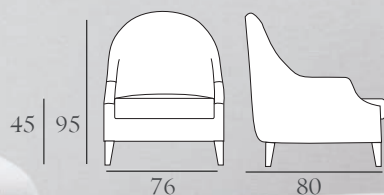

FAUTEUIL SULLY

référence reference	SLY10	
modèle model	fauteuil / armchair	
dimensions (cm) sizes	L 76 x P 80 x H 95 cm hauteur de l'assise / seat height : 45cm	
métrage total tissu uni total meterage plain fabric	5,50m	
métrage total tissu avec raccord entre 11 et 64 cm total meterage for fabric with pattern between 11 and 64 cm	5,50m + 6%	
métrage total tissu avec raccord supérieur à 64 cm total meterage for fabric with pattern over 64cm	5,50m + 8%	

métrage tissu détaillé - detailed fabric meterage

structure frame	2,60m	
coussins assise cushions seat	1,00m	
dossier back	1,50m	

métrage passepoil détaillé (en mètre linéaire de tissu) - detailed piping meterage (in fabric linear meter)

structure frame	0,20m	
coussins assise cushions seat	0,20m	

composition coussins - cushions composition

assise seat	P : mousse polyuréthane 30 KG/m³ P : polyurethane foam 30 KG/m³	
dossier back	PI : mousse polyuréthane 25 KG/m³ PI : polyurethane foam 25 KG/m³	

pour les tissus avec un raccord horizontal et vertical, prendre en compte le raccord en hauteur
for fabrics with horizontal and vertical patterns, please consider pattern in height