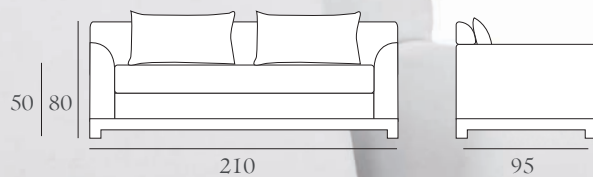

CANAPÉ VAVIN

référéce reference	VAV30	
modèle model	canapé 3 places	
dimensions (cm) sizes	L 210 x P 95 x H 80 cm hauteur de l'assise / seat height : 50 cm	
métrage total tissu uni total meterage plain fabric	13,00m	
métrage total tissu avec raccord entre II et 64 cm total meterage for fabric with pattern between II and 64 cm	13,00m + 6%	
métrage total tissu avec raccord supérieur à 64 cm total meterage for fabric with pattern over 64cm	13,00m + 8%	

métrage tissu détaillé - detailed fabric meterage

structure frame	7,00m	
coussins assise cushions seat	4,00m	
coussins dossier cushion back	2,25m	

option canapé convertible fold-down sofa option	non-no	

composition coussins - cushions composition

assise seat	R : 70% fibres creuses + 30% plumes R : 70% hollow fibers + 30% feathers	
dossier back	P : mousse polyuréthane 30 KG/m³ P : polyurethane foam 30 KG/m³	

pour les tissus avec un raccord horizontal et vertical, prendre en compte le raccord en hauteur
for fabrics with horizontal and vertical patterns, please consider pattern in height.