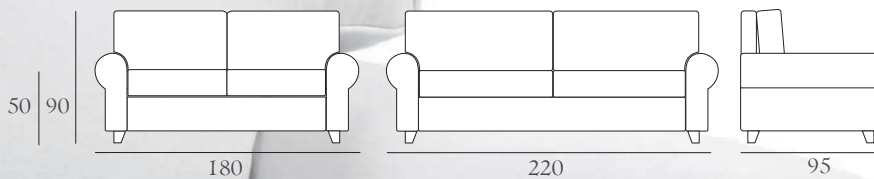

Canapé 3 places / 3 seater sofa

L. 220 x P. 95 x H. 90 cm

CANAPÉ VERDI

référence reference	VER22	VER30
modèle model	canapé 2,5 places	canapé 3 places
dimensions (cm) sizes	L 180 x P 95 x H 90 cm hauteur de l'assise / seat height : 50 cm	L 220 x P 95 x H 90 cm hauteur de l'assise / seat height : 50 cm
métrage total tissu uni total meterage plain fabric	14,20m	14,50m
métrage total tissu avec raccord entre II et 64 cm total meterage for fabric with pattern between II and 64 cm	14,20m + 6%	14,50m + 6%
métrage total tissu avec raccord supérieur à 64 cm total meterage for fabric with pattern over 64cm	14,20m + 8%	14,50m + 8%

métrage tissu détaillé - detailed fabric meterage

structure frame	7,75m	7,75m
coussins assise cushions seat	4,00m	4,00m
coussins dossier cushion back	3,15m	3,40m

métrage passepoil détaillé (en mètre linéaire de tissu) - detailed piping meterage (in fabric linear meter)

structure frame	0,30m	0,30m
coussins assise et dossier cushions seat and back	1,10m	1,10m

option canapé convertible fold-down sofa option	non-no	non-no
--	--------	--------

composition coussins - cushions composition

assise seat	PW : mousse polyuréthane 30KG/m ³ + mousse waterlily PW : polyurethane foam 30KG/m ³ + waterlily foam
dossier back	R : 70% fibres creuses + 30% plumes R : 70% hollow fibers + 30% feathers

pour les tissus avec un raccord horizontal et vertical, prendre en compte le raccord en hauteur
for fabrics with horizontal and vertical patterns, please consider pattern in height.