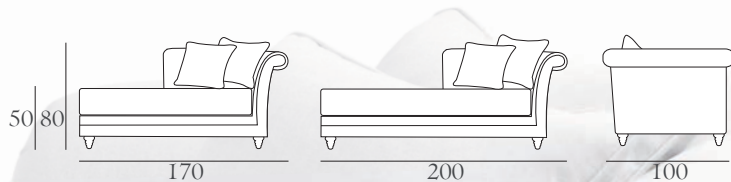

MÉRIDIENNE VISCONTI

référence reference	VIM22	VIM30
modèle model	mériidienne / daybed 2 places	mériidienne / daybed 3 places
dimensions (cm) sizes	L 170 x P 100 x H 80 cm hauteur de l'assise / seat height : 50 cm	L 200 x P 100 x H 80 cm hauteur de l'assise / seat height : 50 cm
métrage total tissu uni total meterage plain fabric	10,00m	11,00m
métrage total tissu avec raccord entre 11 et 64 cm total meterage for fabric with pattern between 11 and 64 cm	10,00m + 6%	11,00m + 6%
métrage total tissu avec raccord supérieur à 64 cm total meterage for fabric with pattern over 64cm	10,00m + 8%	11,00m + 8%

métrage tissu détaillé - detailed fabric meterage

structure frame	6,30m	6,75m
coussins assise cushions seat	3,60m	4,20m
coussins décoratifs 45x45cm decorative cushions 45x45cm	1,20m	1,20m

métrage passepoil détaillé (en mètre linéaire de tissu) - detailed piping meterage (in fabric linear meter)

structure frame	0,30m	0,30m
coussins assise cushions seat	0,40m	0,45m
coussins décoratifs 45x45cm decorative cushions 45x45cm	0,25m	0,25m

composition coussins - cushions composition

assise seat	P : mousse polyuréthane 30 KG/m ³ P : polyurethane foam 30 KG/m ³	P : mousse polyuréthane 30 KG/m ³ P : polyurethane foam 30 KG/m ³
dossier back	R : 70% fibres creuses + 30% plumes R : 70% hollow fibers + 30% feathers	R : 70% fibres creuses + 30% plumes R : 70% hollow fibers + 30% feathers